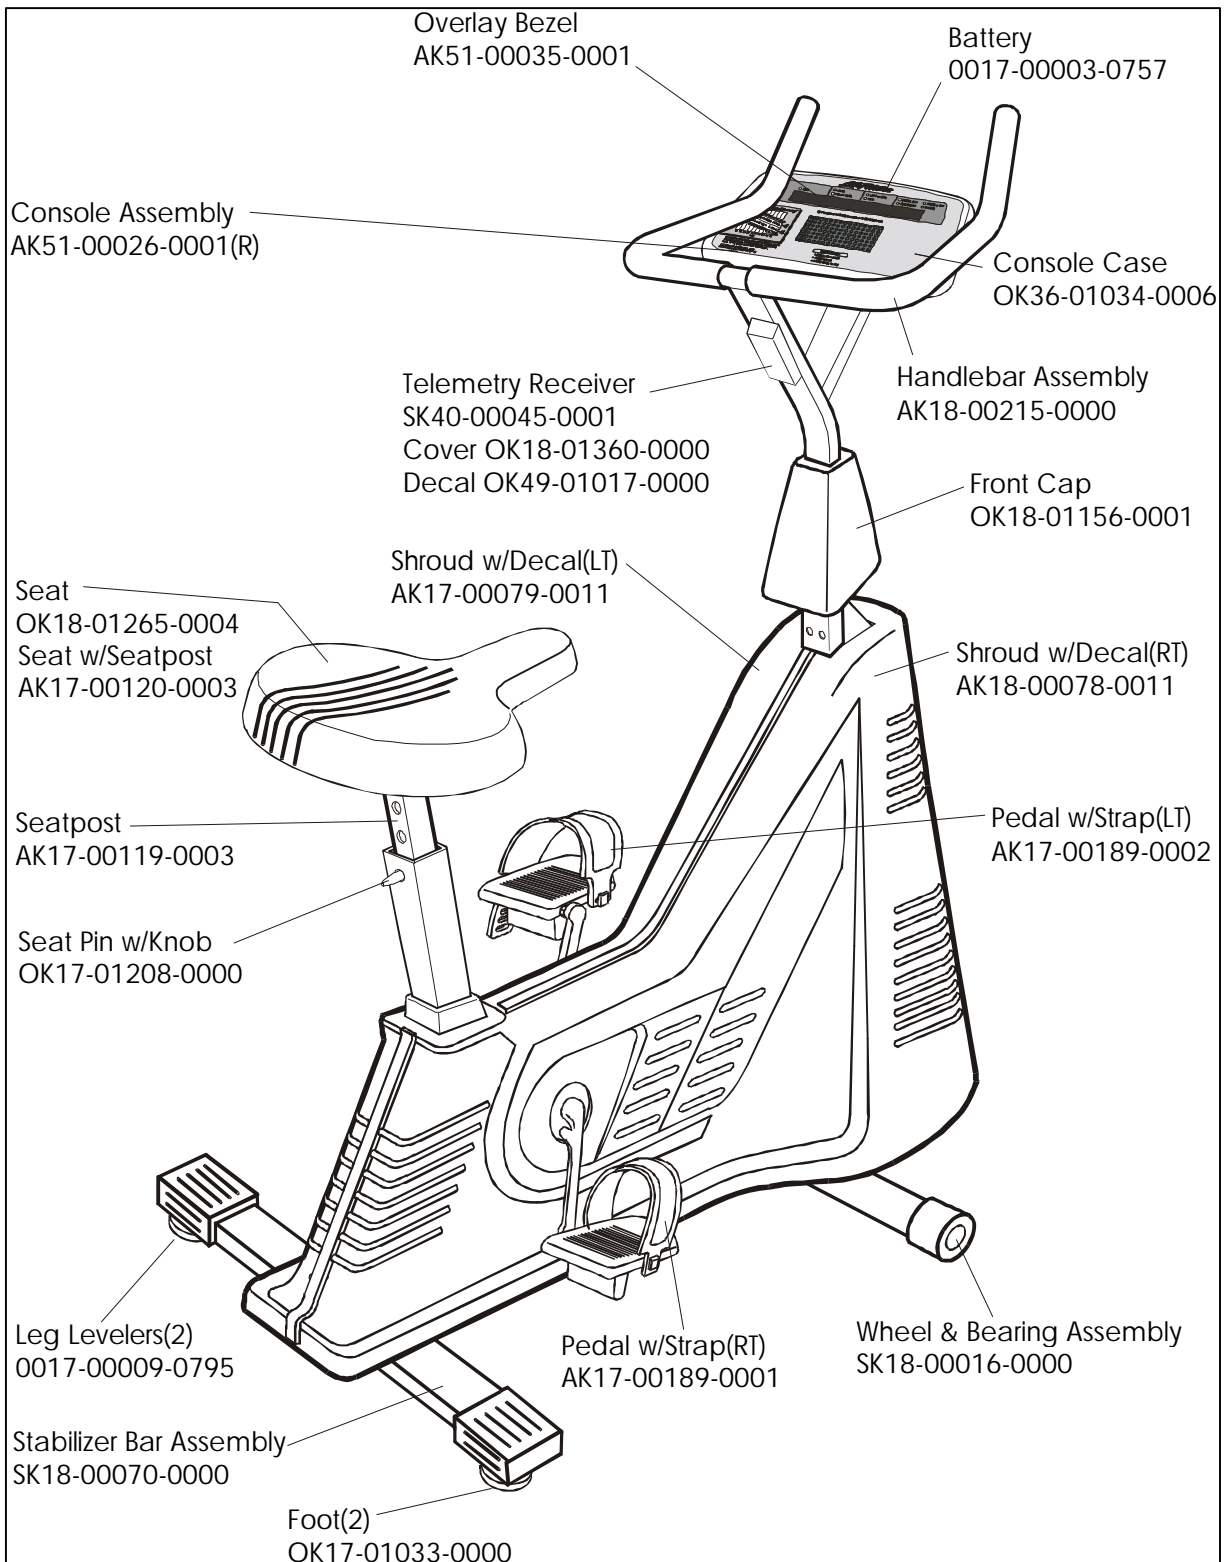

**LC-5500(BELT)  
EXERCISE BIKE**

**GE09-00030-0100**  
**SN: 634409 - up**

**LC-5500(BELT)  
EXERCISE BIKE**

**GE09-00030-0100**  
**SN: 634409 - up**